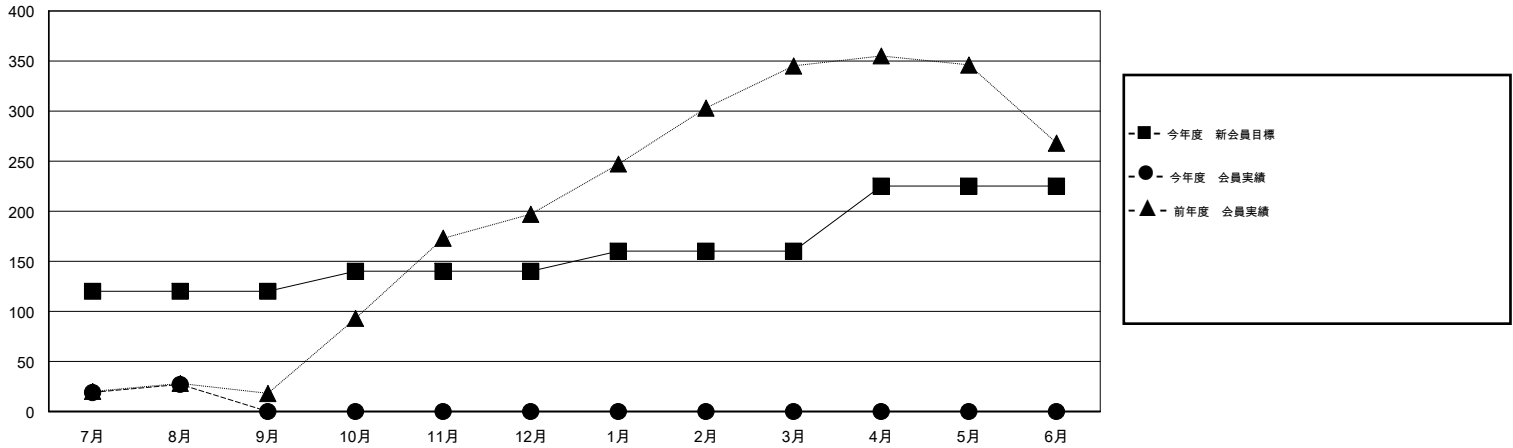

MONTHLY MEMBERSHIP PROGRESS REPORT

District 336 B

Results as of: 8/31/2016

GMT: Masayoshi Maruyama

地域 JAPAN

GMT会則地域 5-Jap

クラブ					名				
結果: 2016-2017					結果: 2016-2017				
四半期	新クラブ目標	新クラブ	解散クラブ	純増/減	四半期	新会員目標	チャーターメン バー/新会員	退会者	純増/減
7月/8月/9月	0	0	0	0	7月/8月/9月	120	70	43	27
10月/11月/12月	0	0	0	0	10月/11月/12月	20	0	0	0
1月/2月/3月	0	0	0	0	1月/2月/3月	20	0	0	0
4月/5月/6月	1	0	0	0	4月/5月/6月	65	0	0	0

新クラブ目標及び実績累計

会員目標及び実績累計

解散クラブ: 0	39 CLUBS OF 95 一名以上の新会員を登録	男女別
		男性 2,706 (79.15%)
		女性 713 (20.85%)
退会者	健康診断データはこちら	家族会員 931
物故会員 4		世帯主 432
クラブ解散 0		世帯主以外 499
その他 39		
合計 43		